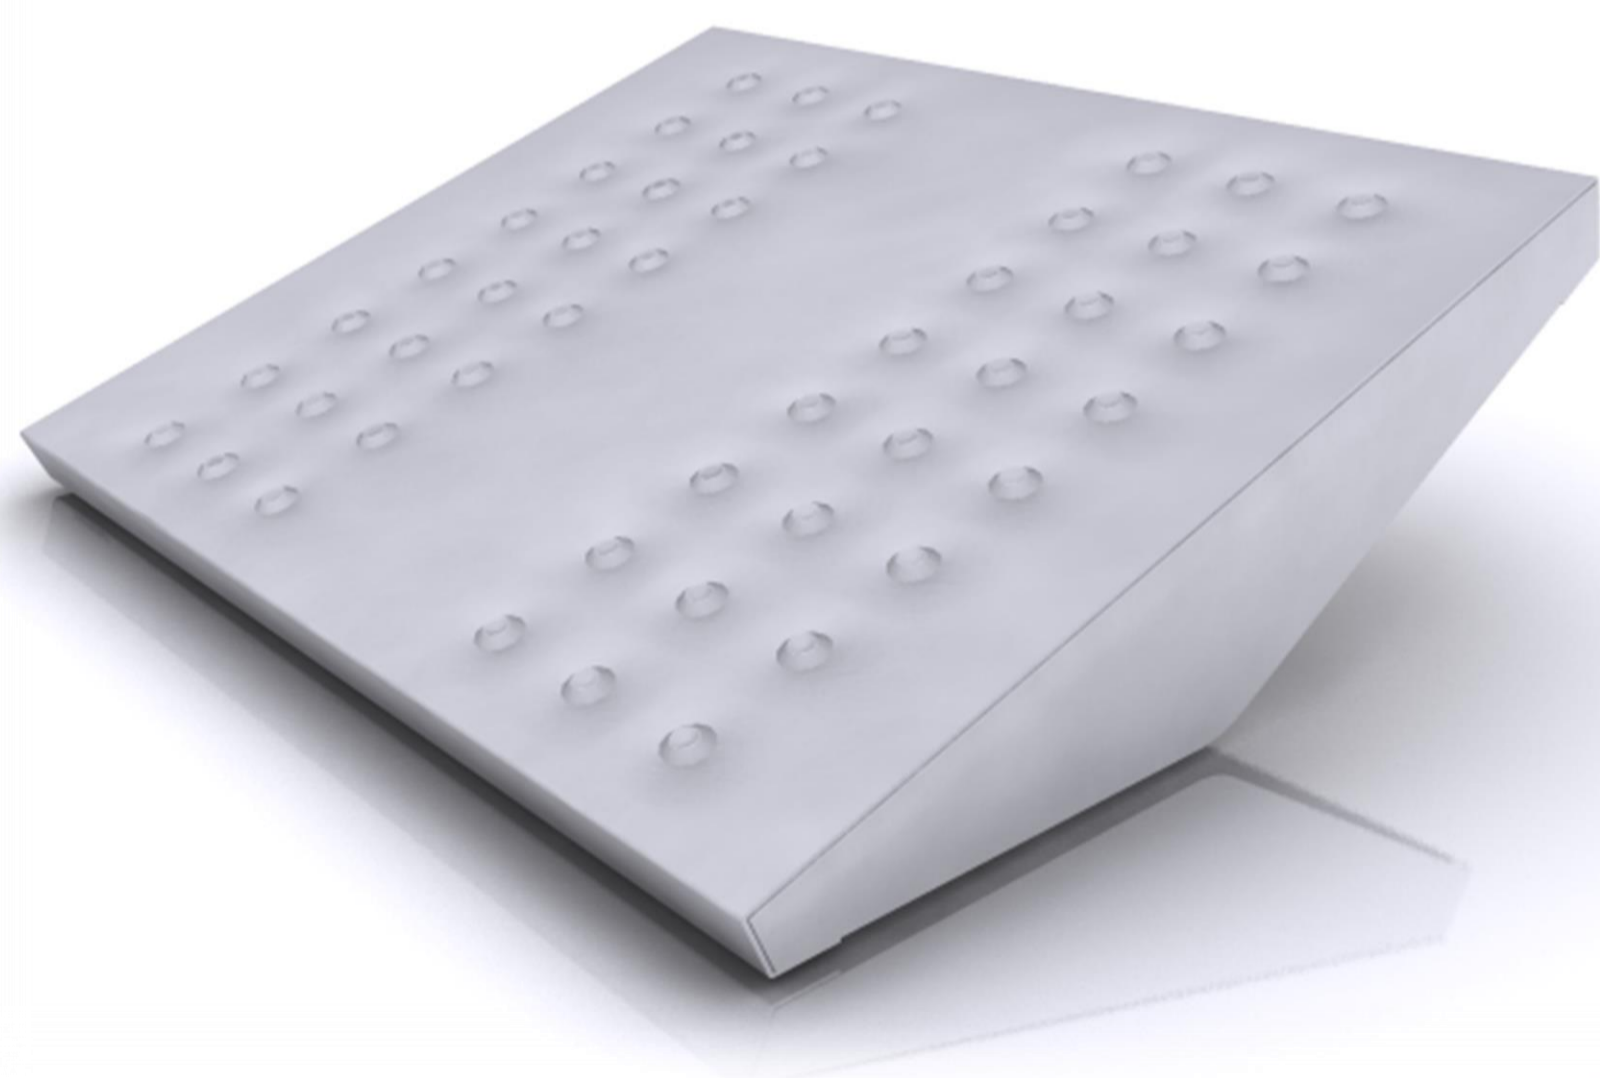

## COMPLEMENTOS DE ESTACIONES DE TRABAJO

Artículos que aumentan la productividad y el orden de cualquier estación.

Gris M/T  
Gris Estrella  
Gris Metalizado  
Aluminio M/T

Negro M/T

Blanco M/T

PORTA CPU

Porta CPU móvil con ruedas, Clip.  
Ancho: 254 mm.  
Largo: 330 mm.  
Alto: 308 mm.

Porta CPU costado, con correa de seguridad.  
Ancho: 330 mm.  
Largo: 250 mm.  
Alto: 450 mm.

Porta CPU con unión a cubierta.  
Ancho: 209 mm.  
Largo: 330 mm.  
Alto: 457 mm.

## ELEMENTOS DE USUARIO

Bandeja Pagoda

Ancho: 196 mm.

Largo: 233 mm.

Alto: 285 mm.

Posapies Angular

Ancho: 350 mm.

Largo: 400 mm.

## ELEMENTOS DE USUARIO

Papelera metálico simple

Alto: 250 mm.

Diámetro Exterior: 240 mm.

Diámetro Interior: 219 mm.

Papelero cenicero vulcano

Alto: 725 mm.

Diámetro Exterior 320 mm.