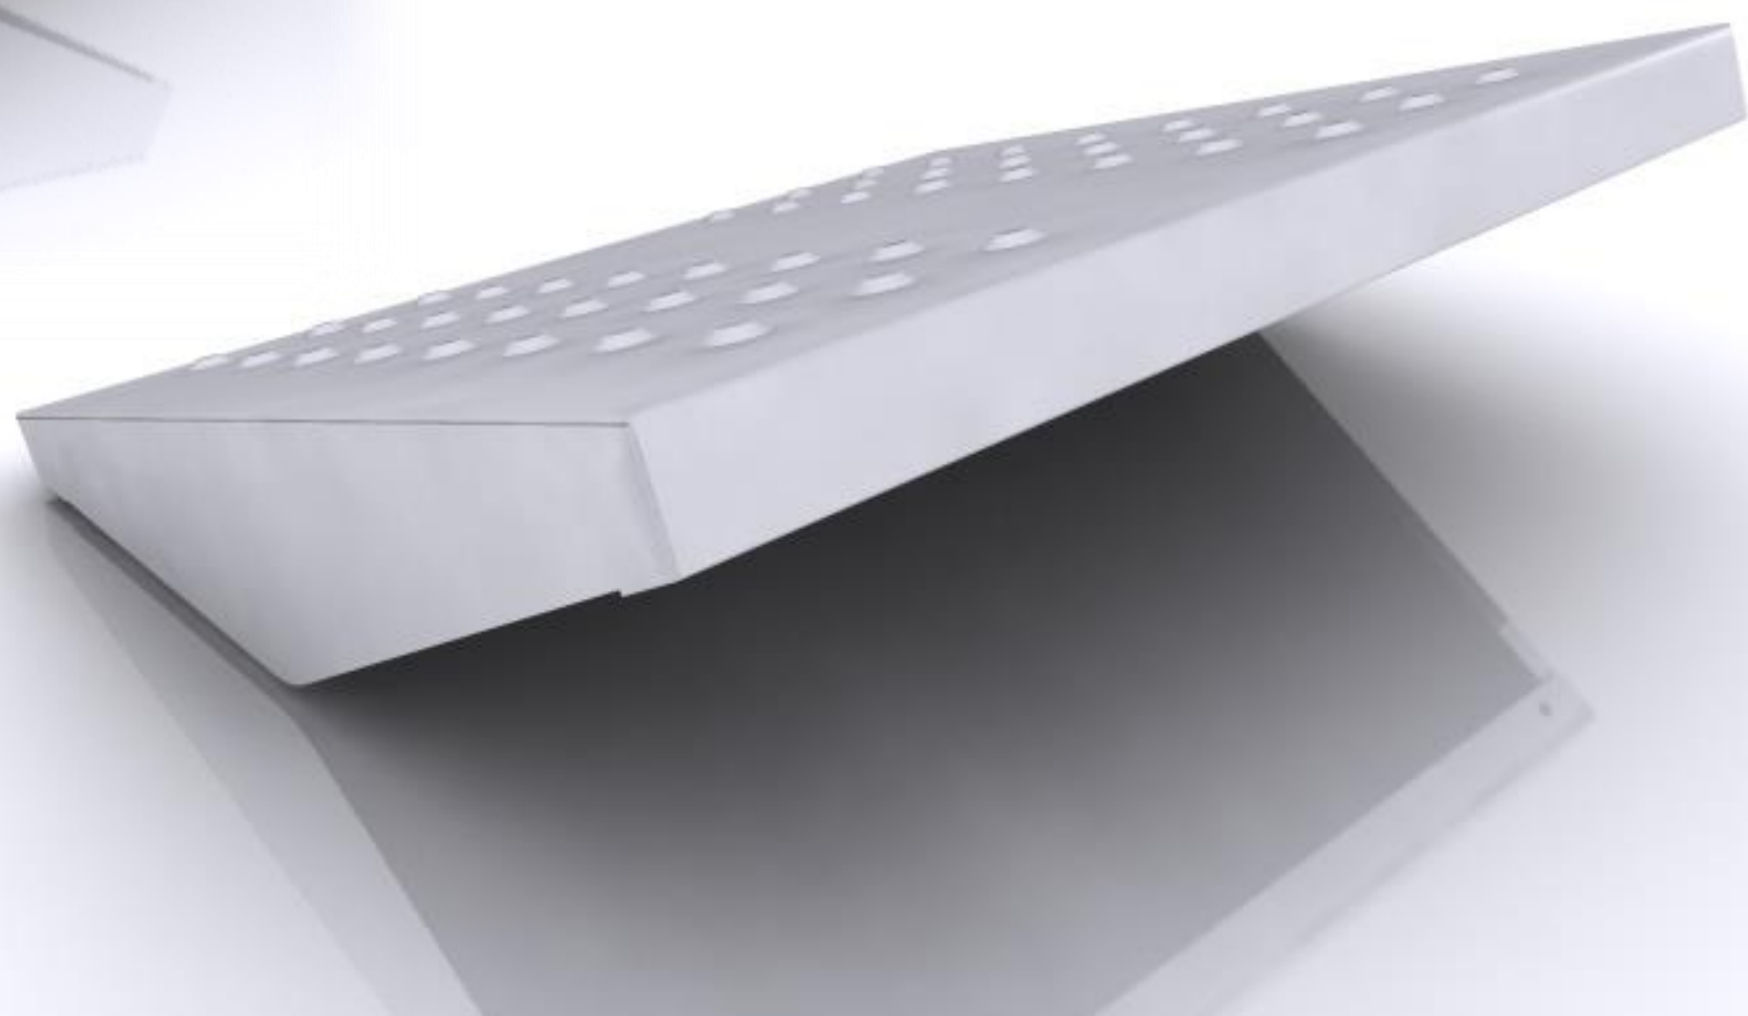

ELEMENTOS DE USUARIO

Bandeja Pagoda

Ancho: 196 mm.

Largo: 233 mm.

Alto: 285 mm.

Ancho: 350 mm.

Largo: 400 mm.

Alto: 152 mm.