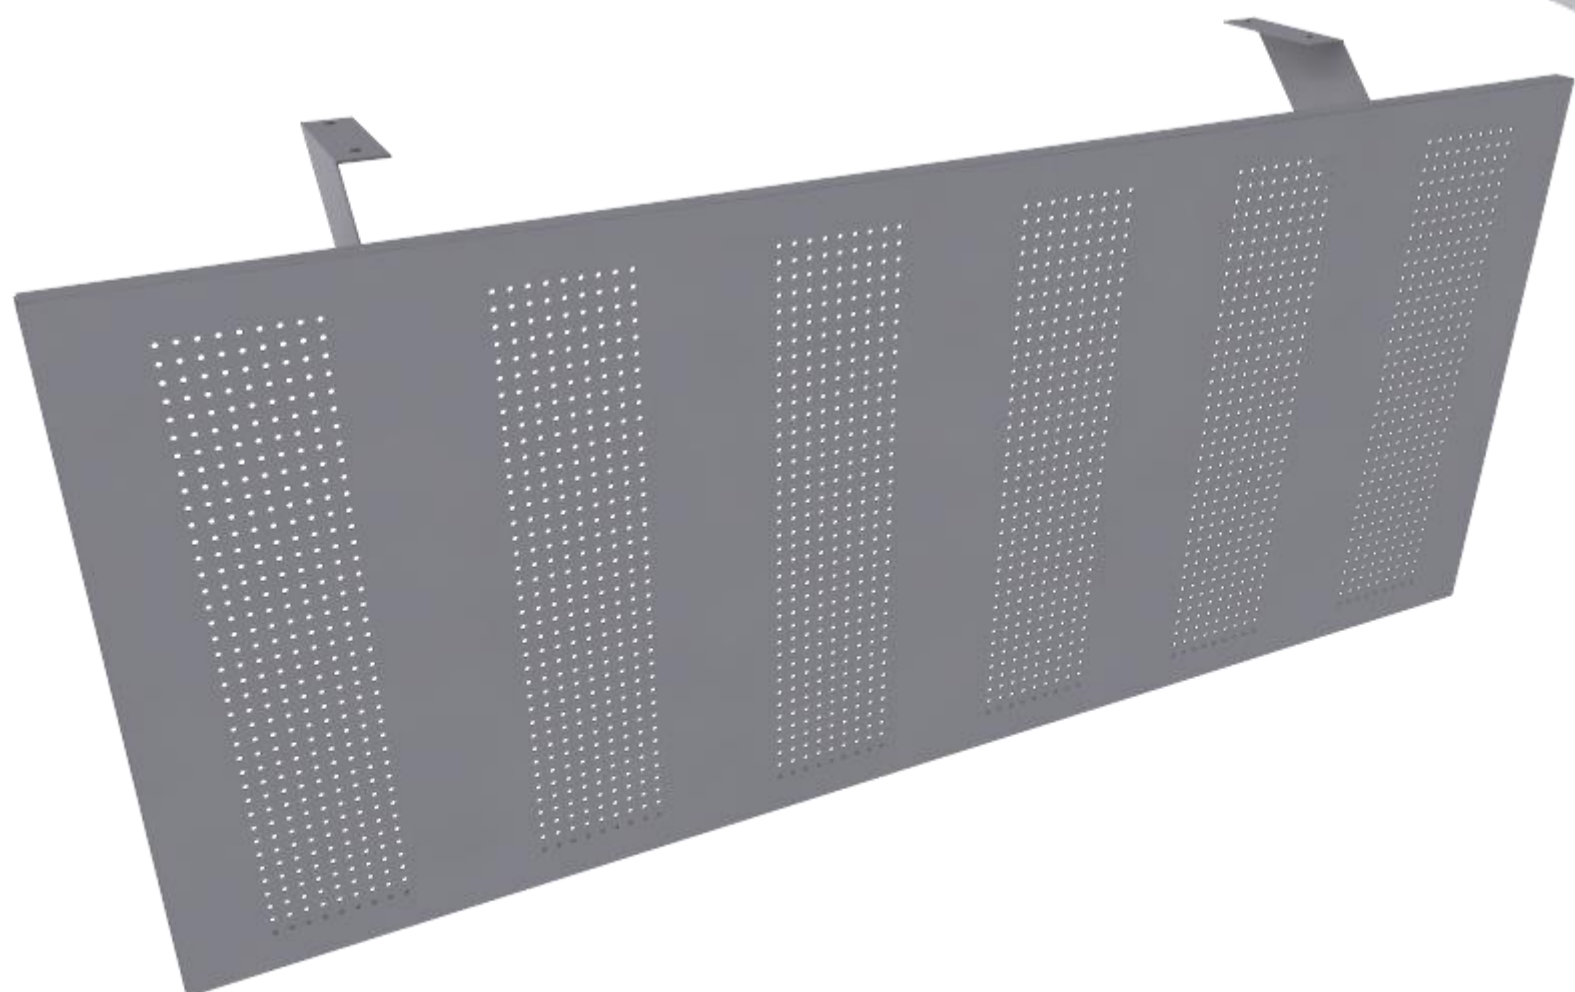

FALDONES

Faldón Recto
Altura 400mm
Ancho hasta 2600mm