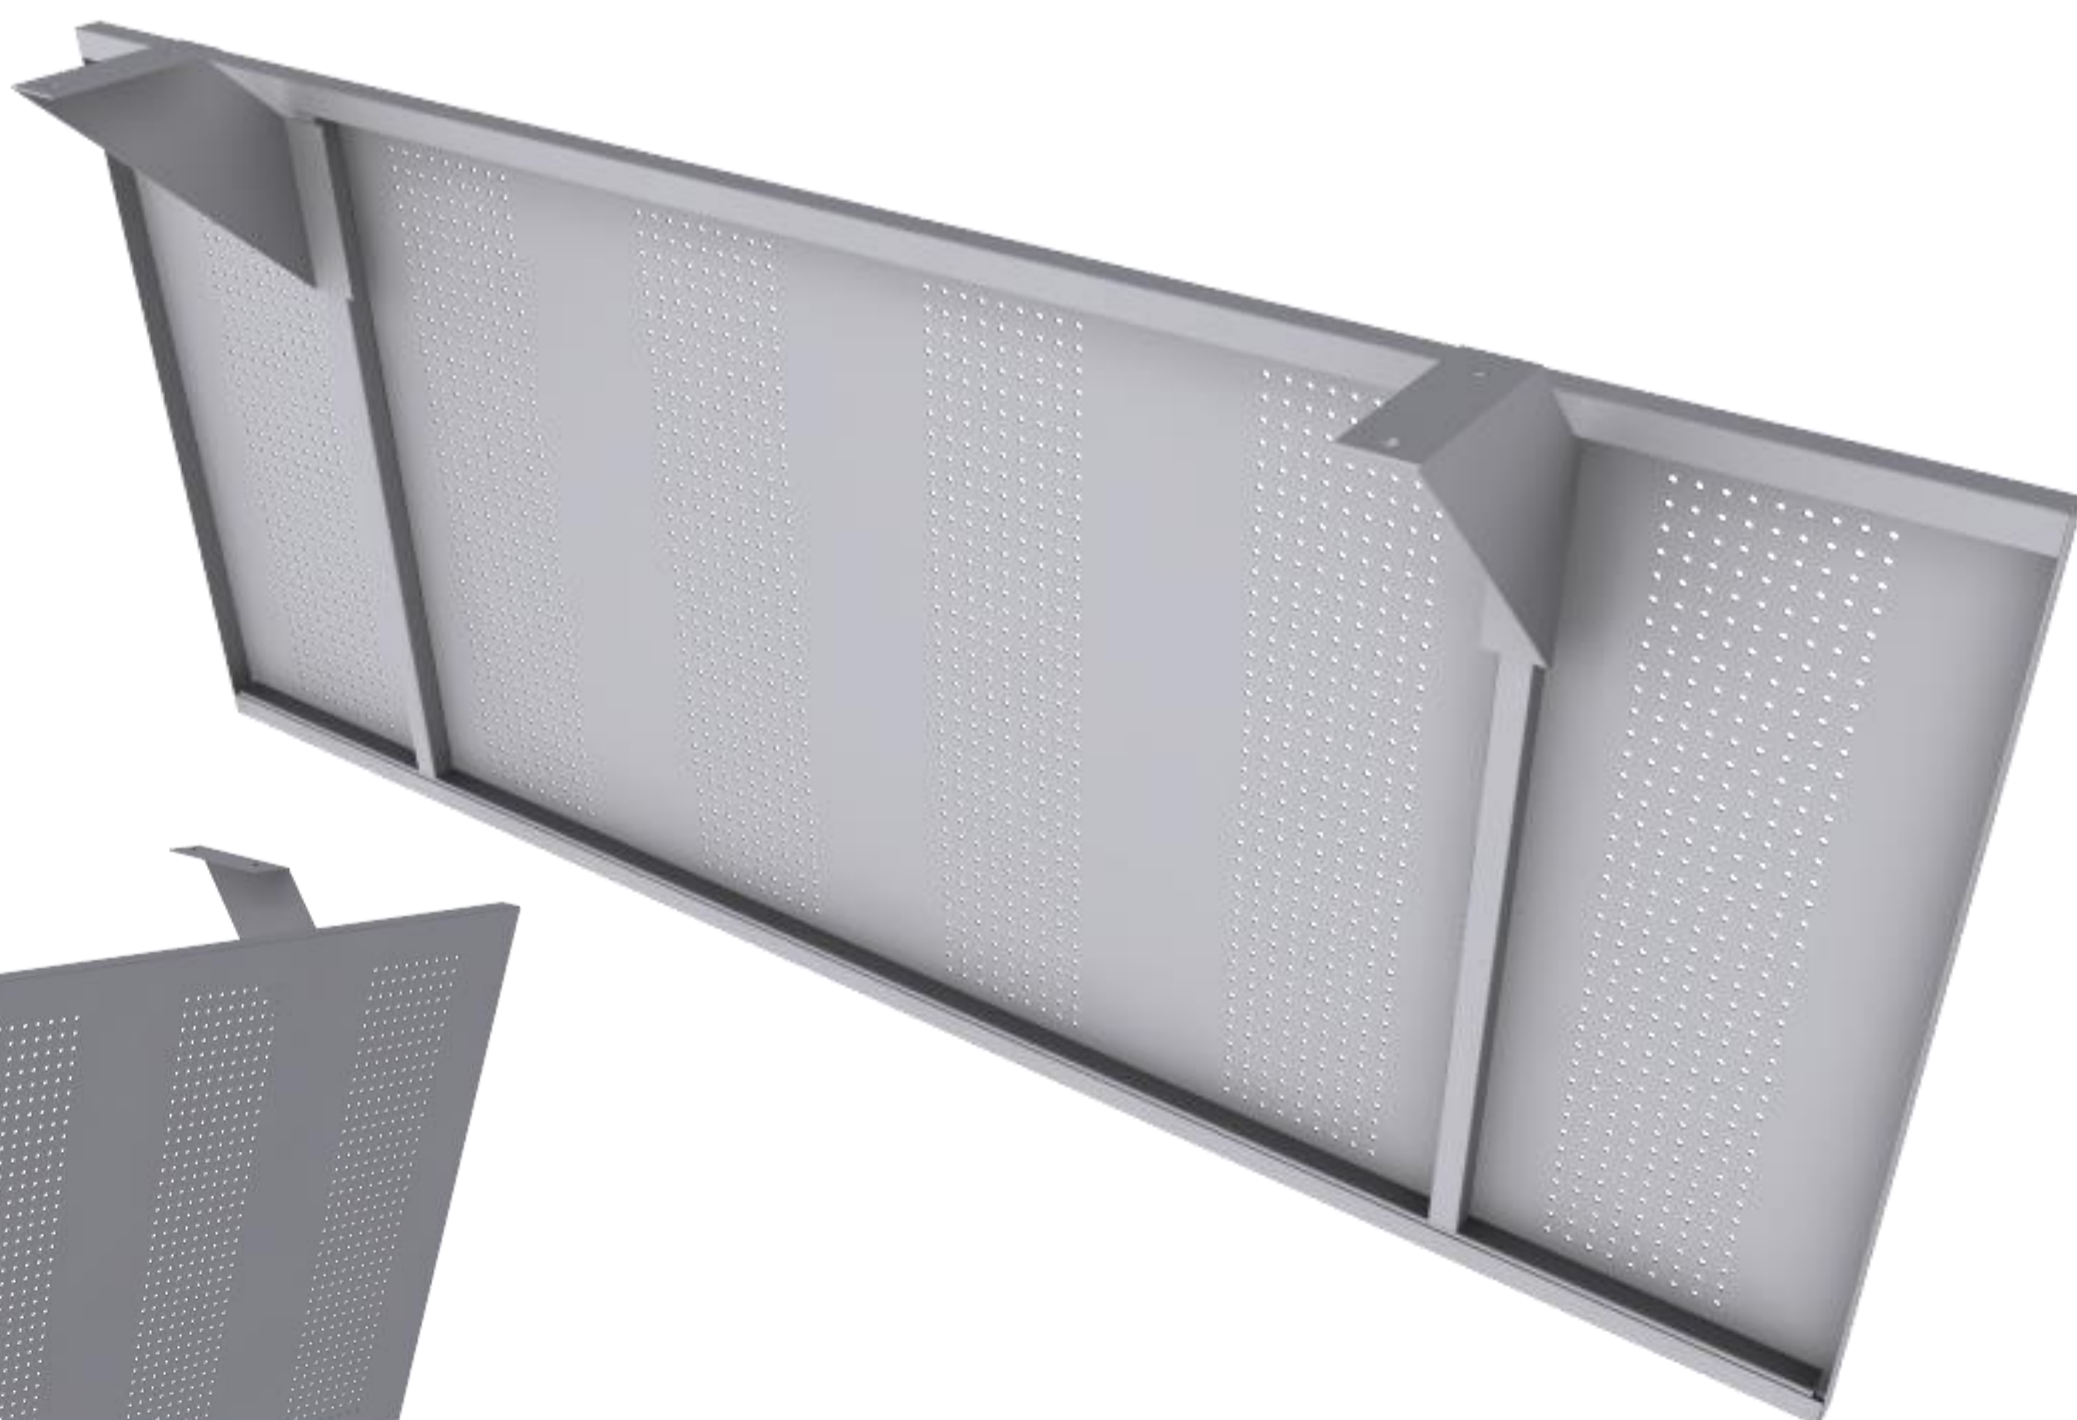

## ELEMENTOS DE USUARIO

Papelera metálico simple

Alto: 250 mm.

Diámetro Exterior: 240 mm.

Diámetro Interior: 219 mm.

Papelero cenicero vulcano

Alto: 725 mm.

Diámetro Exterior 320 mm.

Diámetro Interior: 290 mm.

## ELEMENTOS DE USUARIO

Amarracables  
bajo cubierta  
Ancho: 63 mm.  
Largo: 102 mm.

Perchero metálico modelo simple  
Ancho Inferior: 415 mm.  
Ancho Superior: 168 mm.  
Alto: 1200 mm.

## FALDONES

Faldón Recto  
Altura 250mm  
Ancho hasta 2000mm

Faldón Recto  
Altura 400mm  
Ancho hasta 2600mm

FALDONES

Faldón curvo  
Altura 400mm  
Ancho hasta 2600mm