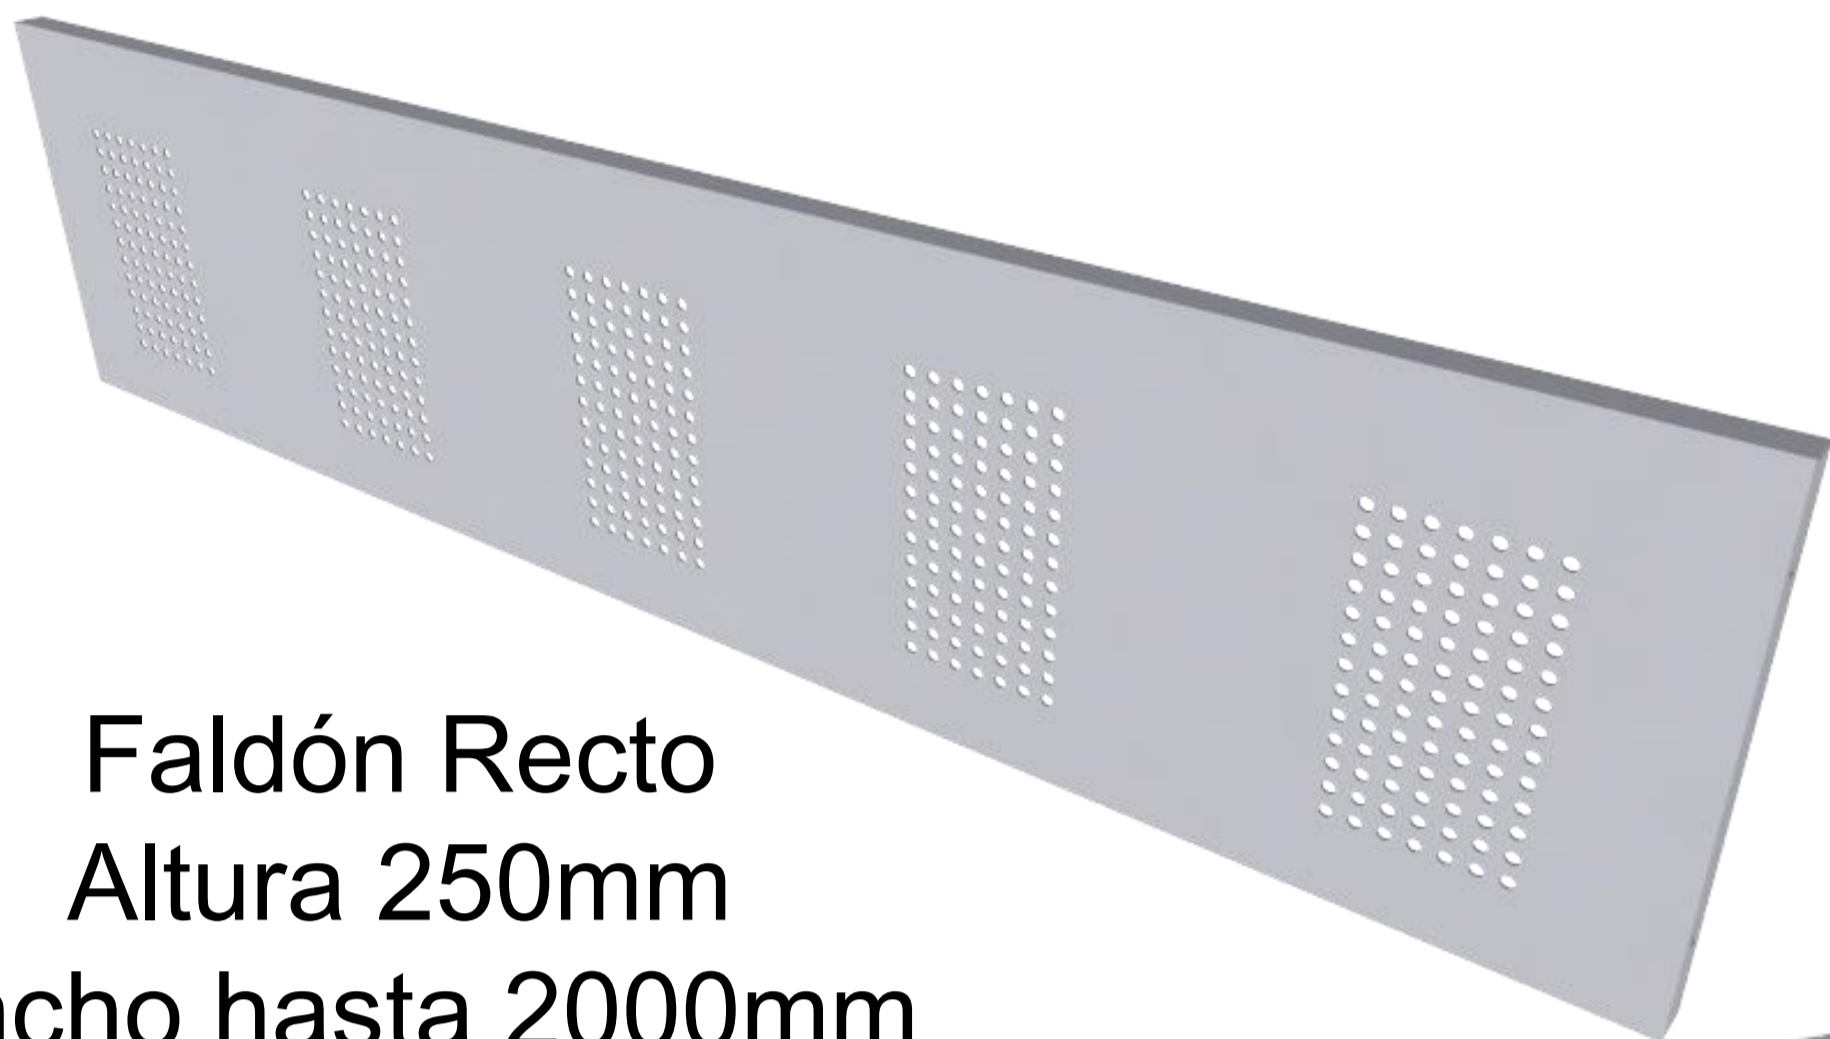

FALDONES

Faldón Recto
Altura 250mm
Ancho hasta 2000mm