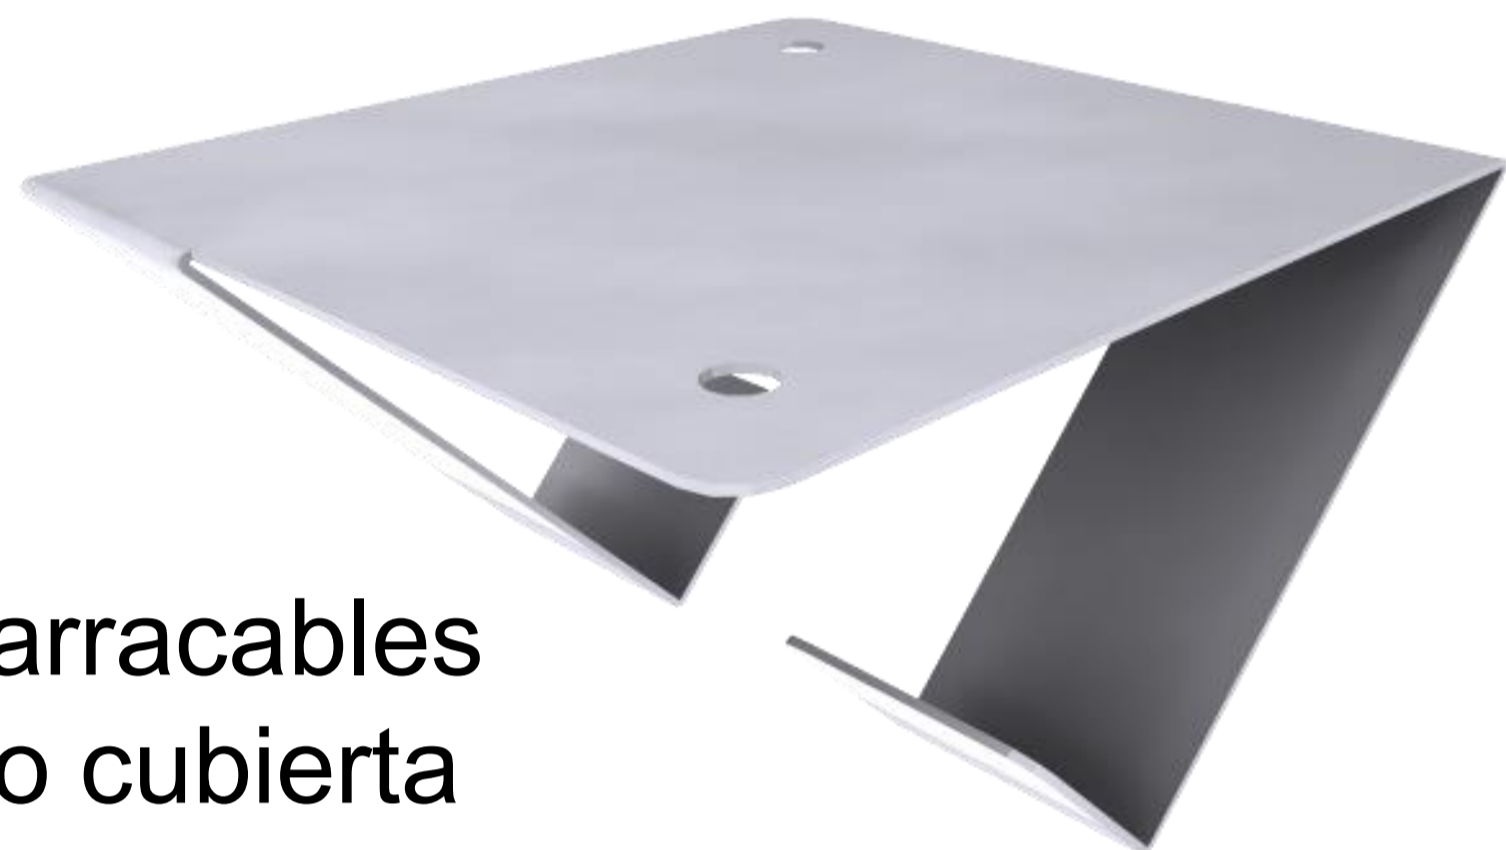

ELEMENTOS DE USUARIO

Amarracables
bajo cubierta
Ancho: 63 mm.
Largo: 102 mm.