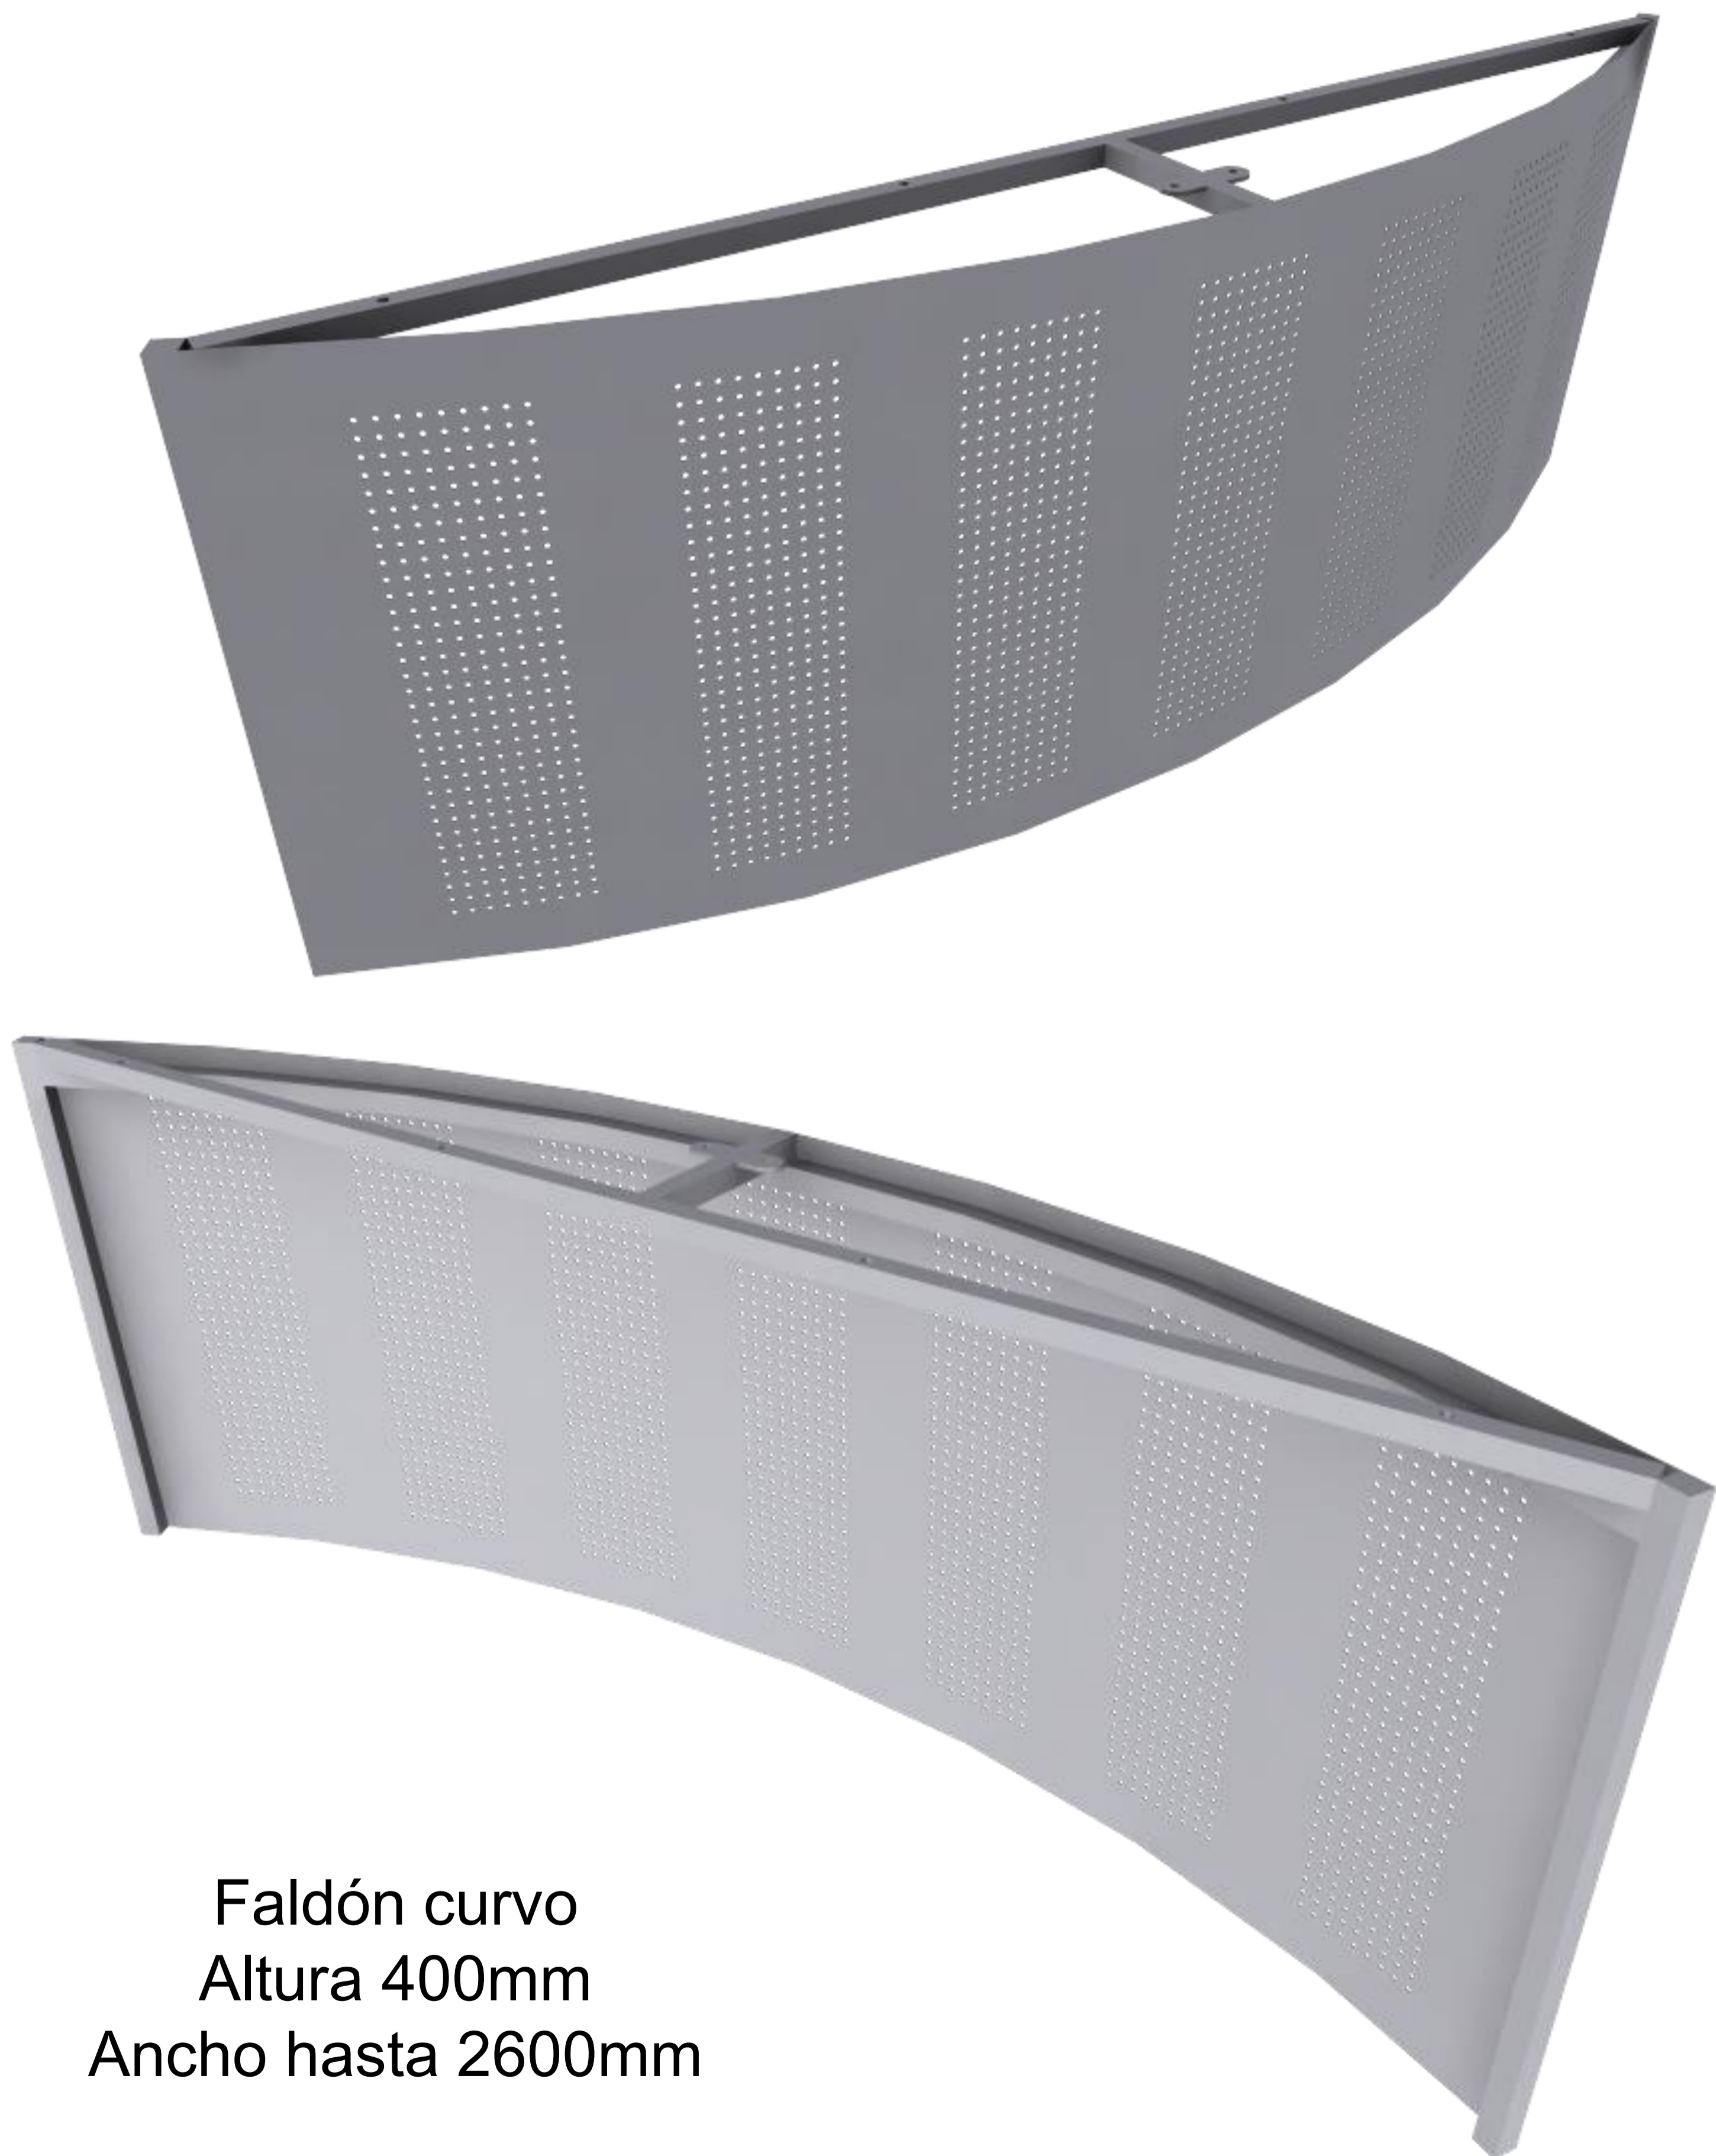

Alto: 152 mm.

Diámetro Interior: 290 mm.

## ELEMENTOS DE USUARIO

Amarracables  
bajo cubierta  
Ancho: 63 mm.  
Largo: 102 mm.

Perchero metálico modelo simple  
Ancho Inferior: 415 mm.  
Ancho Superior: 168 mm.  
Alto: 1200 mm.

## FALDONES

Faldón Recto  
Altura 250mm  
Ancho hasta 2000mm

Faldón Recto  
Altura 400mm  
Ancho hasta 2600mm

FALDONES

Faldón curvo  
Altura 400mm  
Ancho hasta 2600mm