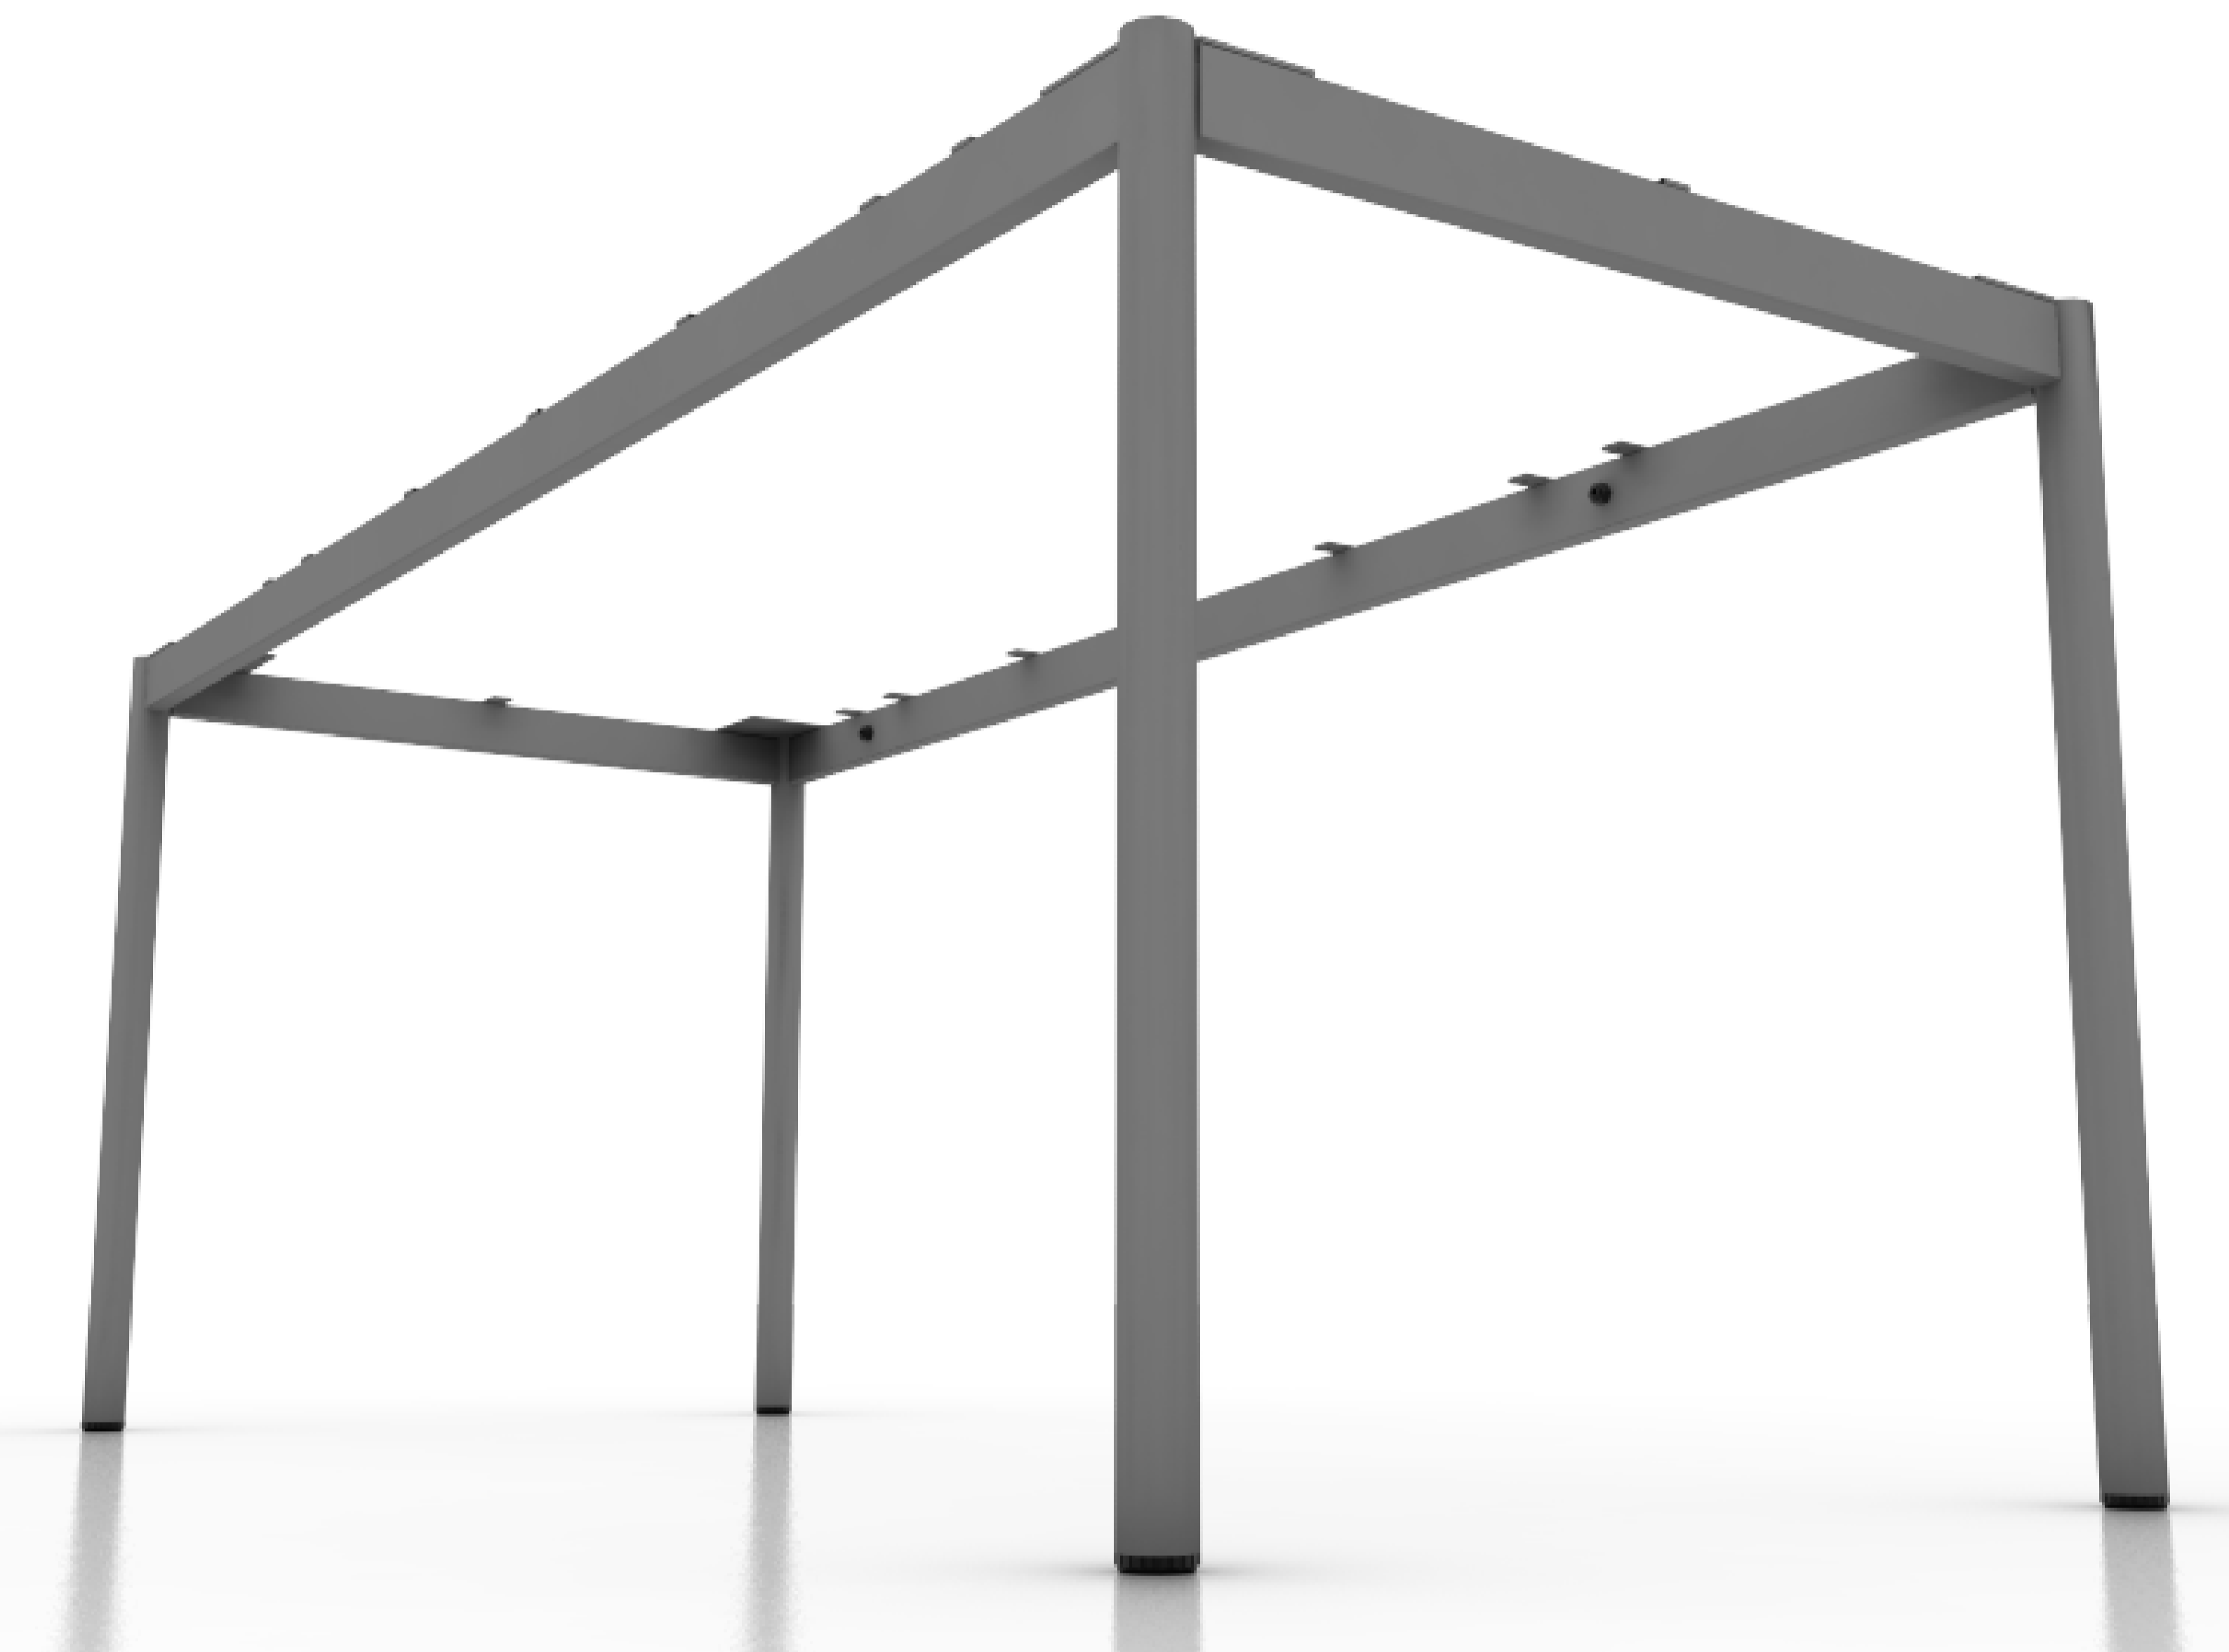

ESTRUCTURA

DESARMABLE

Patas Tubo 1 1/2".

Fijaciones a cubierta.

Desarmable.

Altura 725mm.

Parámetros para cubiertas  
desde 0500 hasta 1800

Det. 1  
Orejas de Fijación

Det. 2  
Patín Nivelador

Unión de Laterales con Largueros.