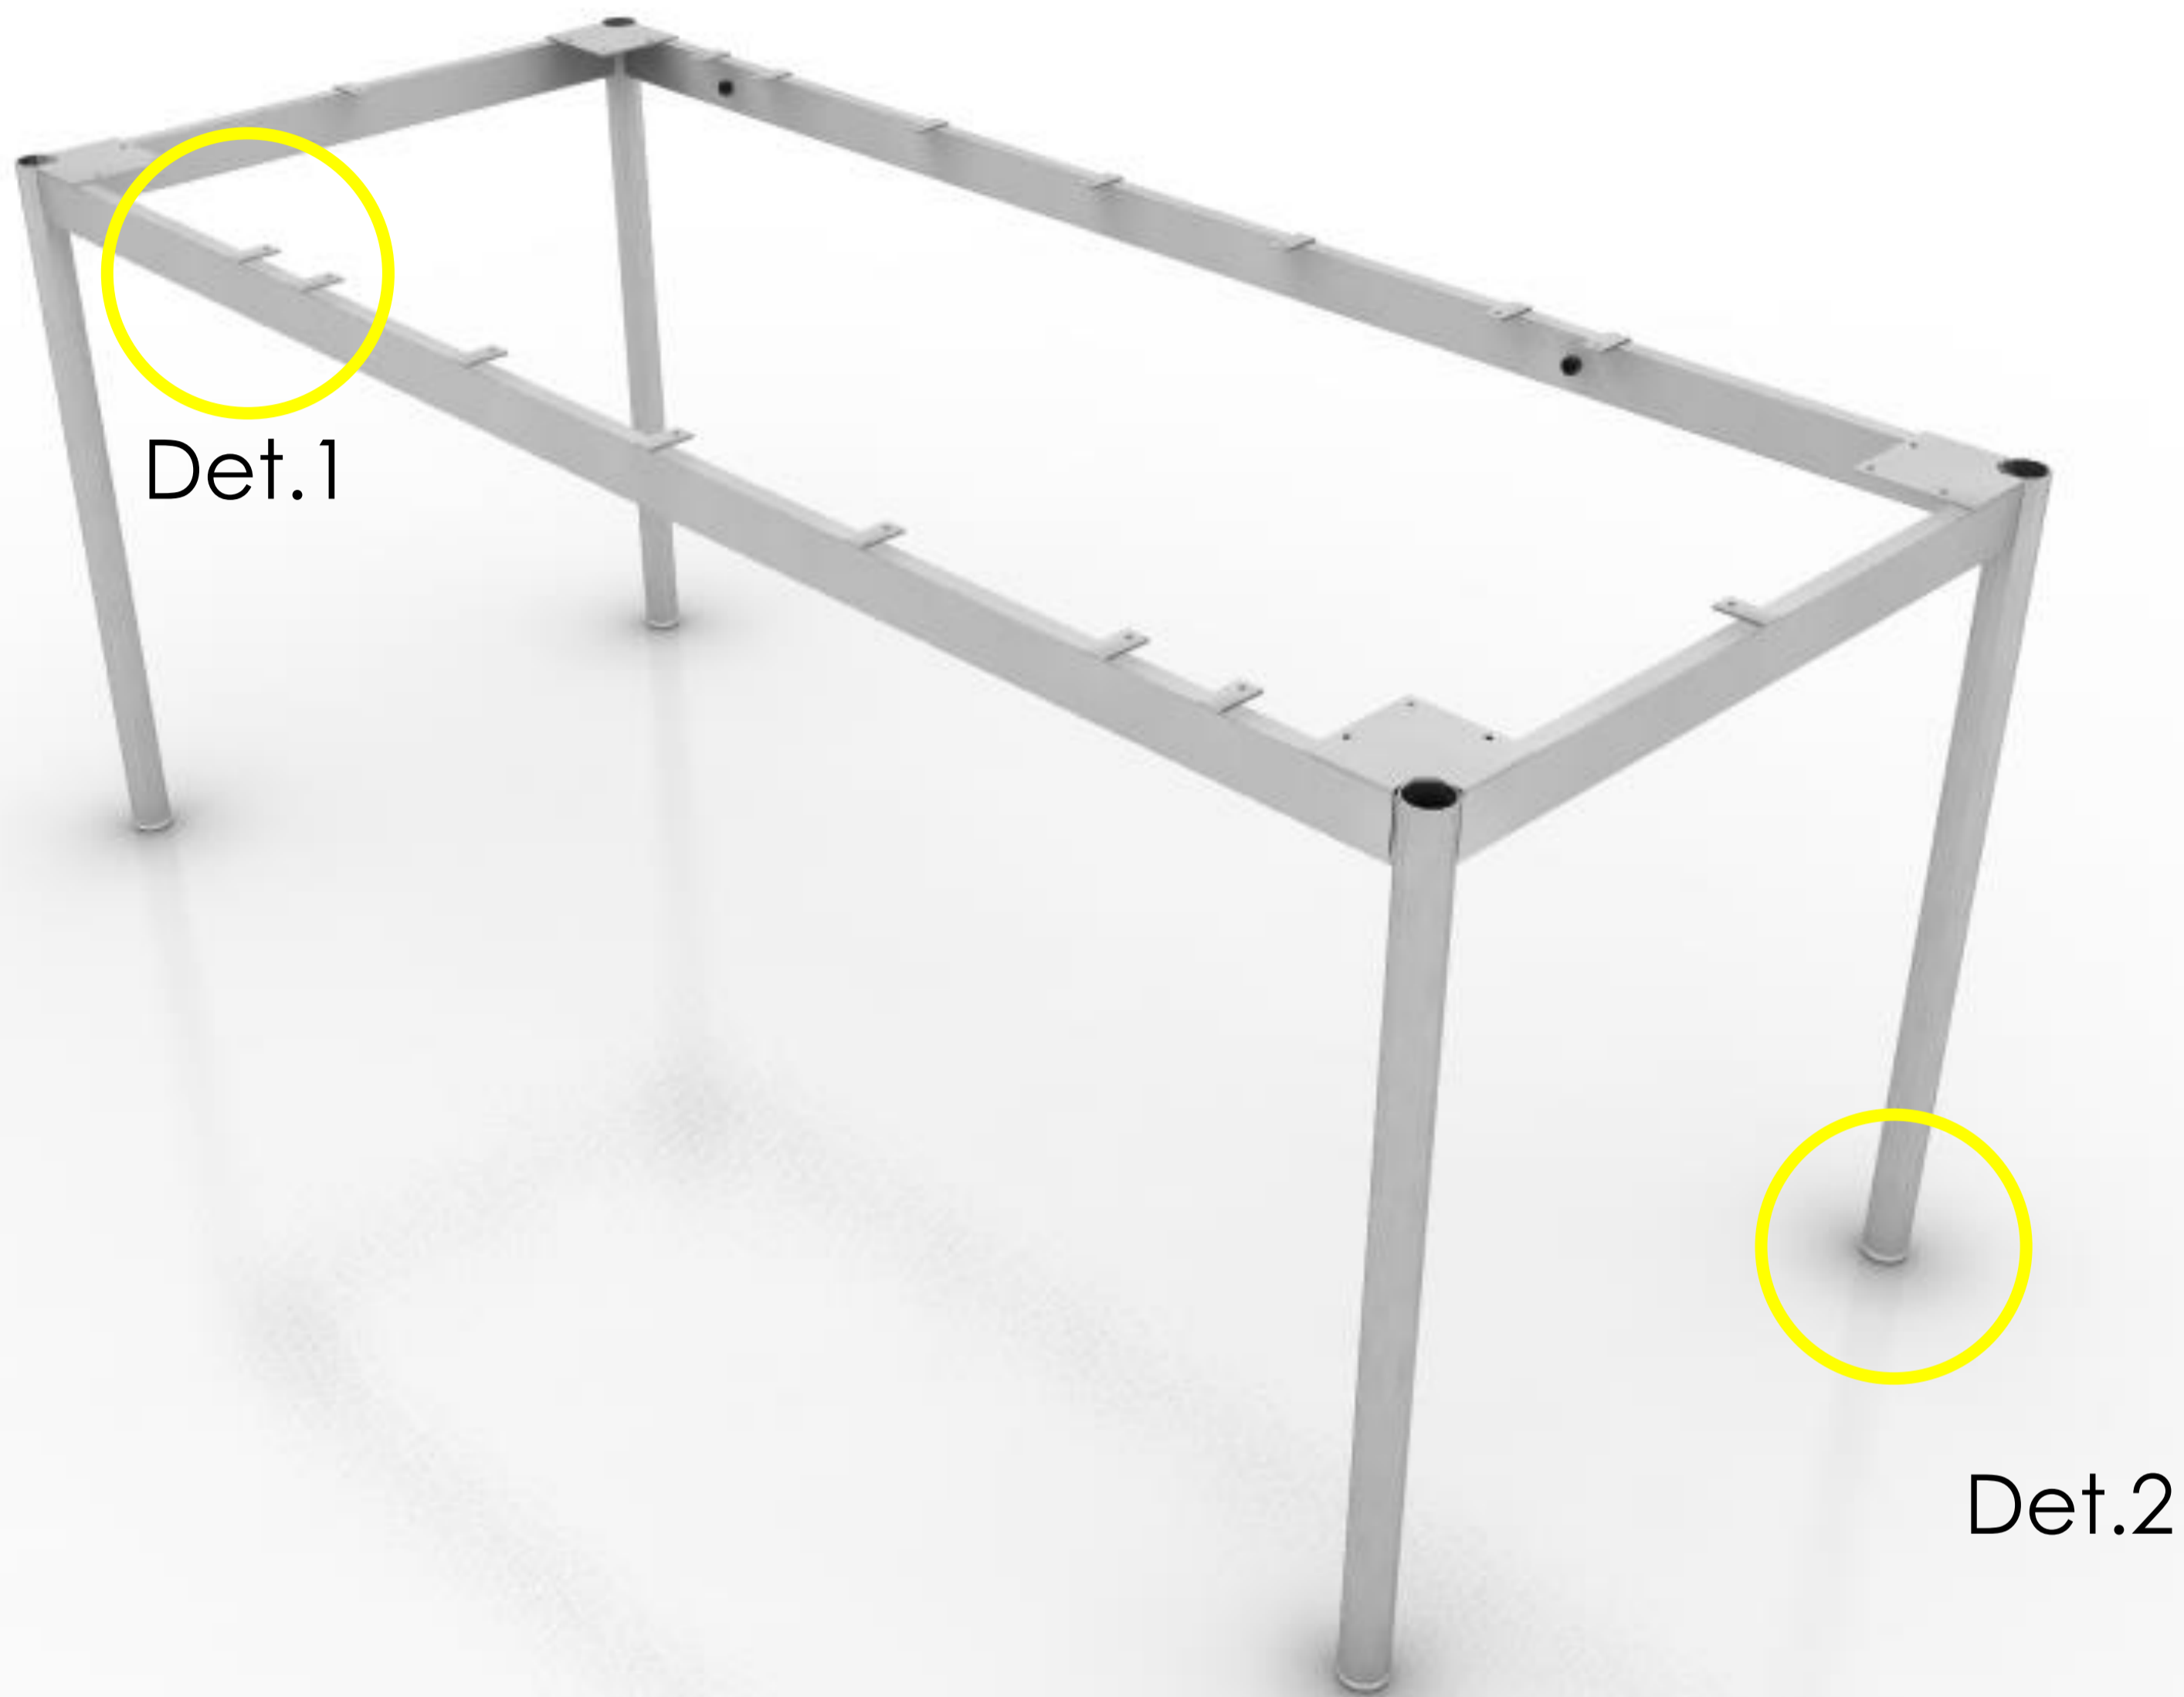

ESTRUCTURA

DESARMABLE

Patas Tubo 1 1/2".

Fijaciones a cubierta.

Desarmable.

Altura 725mm.

Parámetros para cubiertas  
desde 0500 hasta 1800

Det. 1  
Orejas de Fijación

Det. 2  
Patín Nivelador

Unión de Laterales con Largueros.