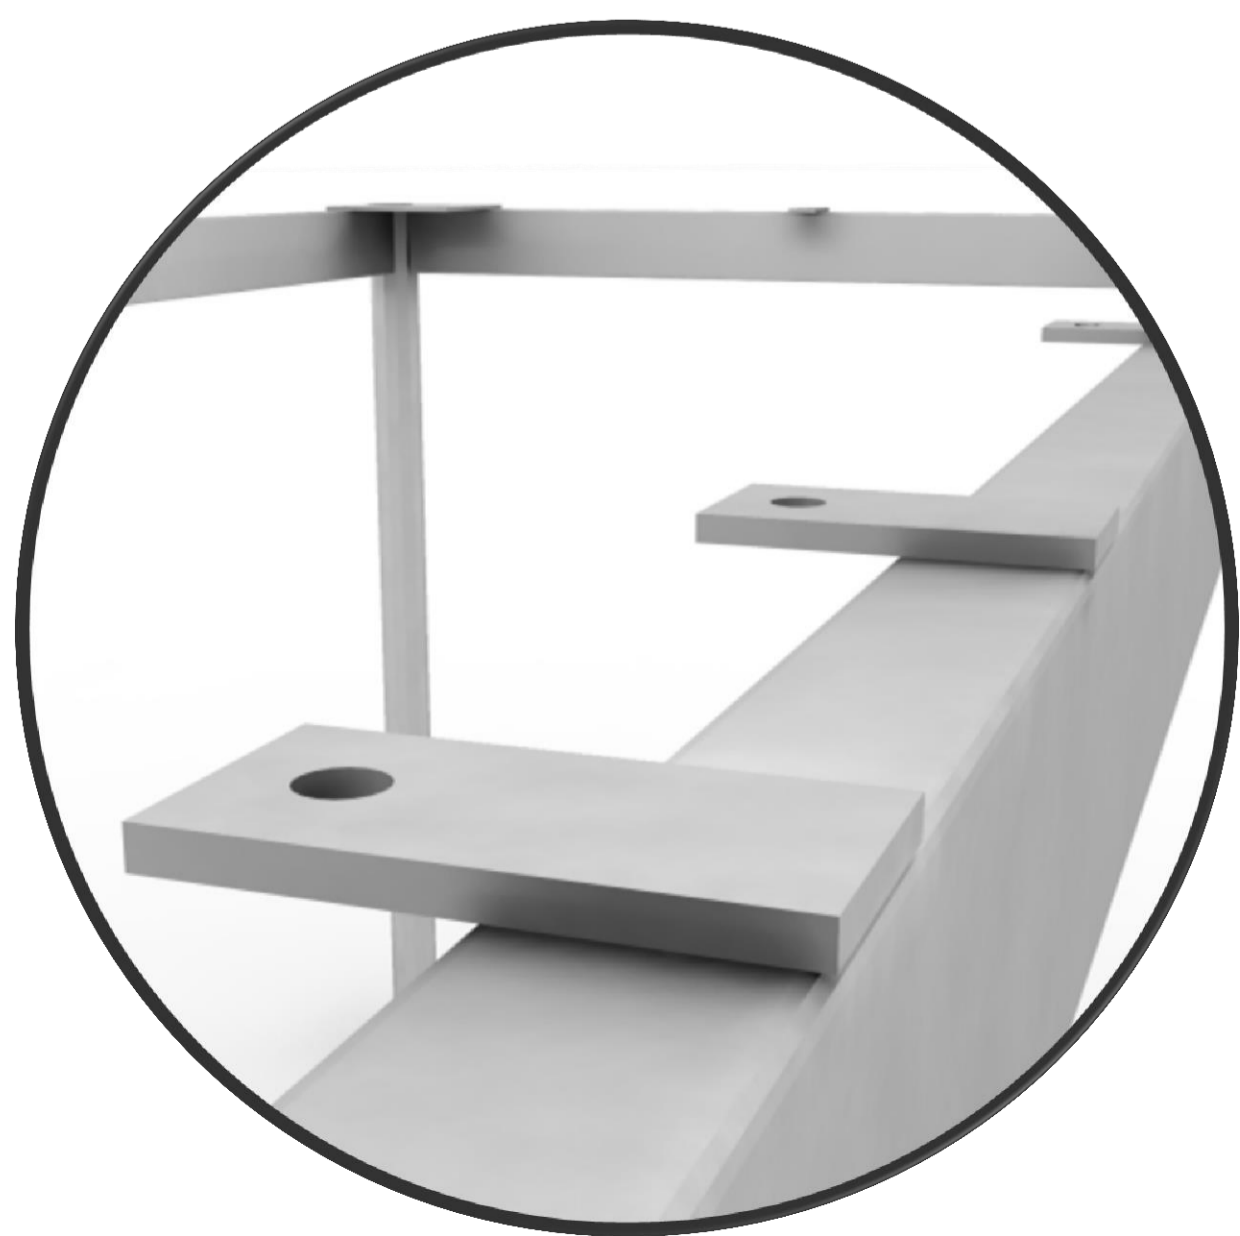

ESTRUCTURA

DESARMABLE

Patas Tubo 1 1/2".

Fijaciones a cubierta.

Desarmable.

Altura 725mm.

Parámetros para cubiertas  
desde 0500 hasta 1800

Det. 1  
Orejas de Fijación

Det. 2  
Patín Nivelador

Unión de Laterales con Largueros.